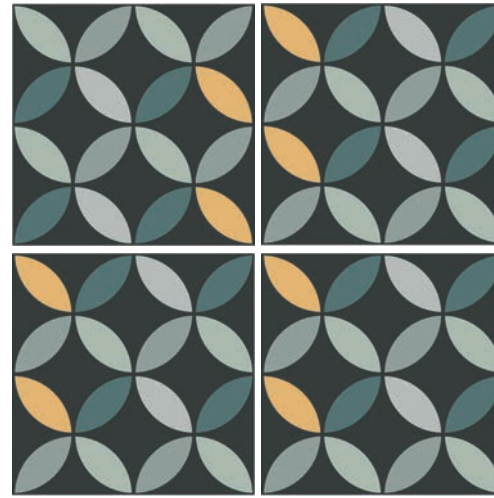

H15 DAHLIA

H15 DAHLIA

Small-format

150 x 150mm

DAISY DAY

DAISY NIGHT

JASMINE DAY

JASMINE NIGHT

WALL & FLOOR

VARIATION 1

H15 DAHLIA

Small-format

150 x 150mm

PANSY DAY

PANSY NIGHT

WALL & FLOOR

VARIATION 1