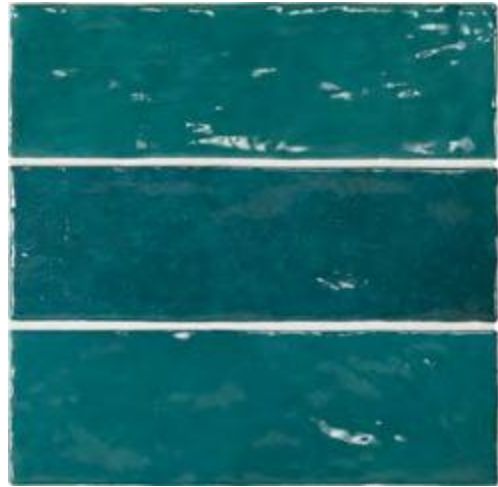

\*SPECIAL IMPORT ONLY

WALL

VARIATION 2

**BOTANICAL GREEN**

**QUETZAL**

\*SPECIAL IMPORT ONLY

**VERT**

#kitchensofinsta