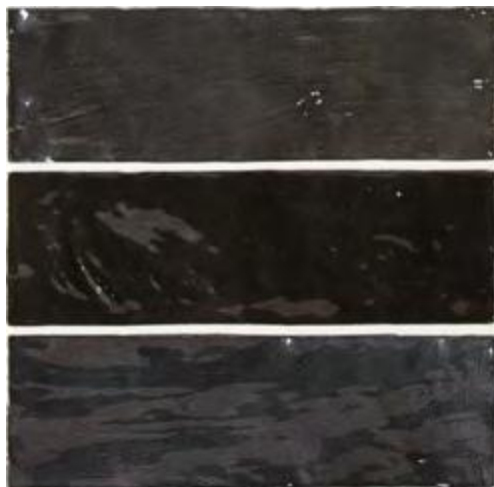

#tiletrends

#pastellovers

WALL

VARIATION 2

**TOURMALINE**

**BLANC**

\*SPECIAL IMPORT ONLY

**GRIS NUAGE**

\*SPECIAL IMPORT ONLY

WALL

VARIATION 2

**BOTANICAL GREEN**

**QUETZAL**

\*SPECIAL IMPORT ONLY

**VERT**

#kitchensofinsta