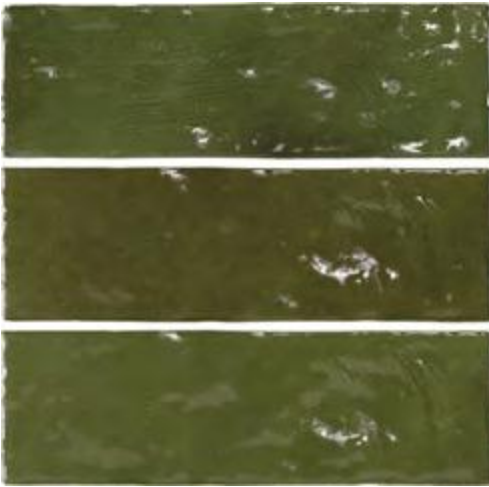

\*SPECIAL IMPORT ONLY

WALL

VARIATION 2

**BOTANICAL GREEN**

**QUETZAL**

\*SPECIAL IMPORT ONLY

**VERT**

#kitchensofinsta