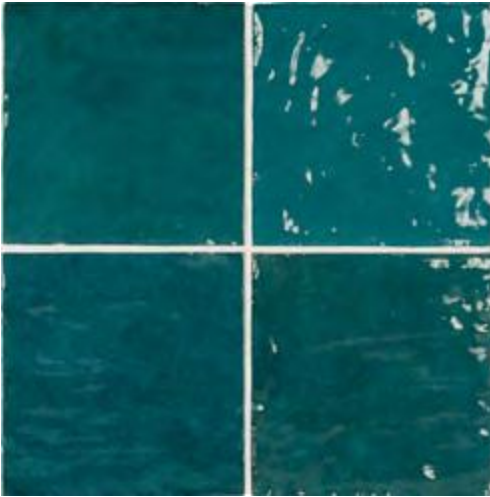

# RIVIERA

Small-format

132 x 132mm

QUETZAL

MELANGE

\*SPECIAL IMPORT ONLY

VERT

\*SPECIAL IMPORT ONLY