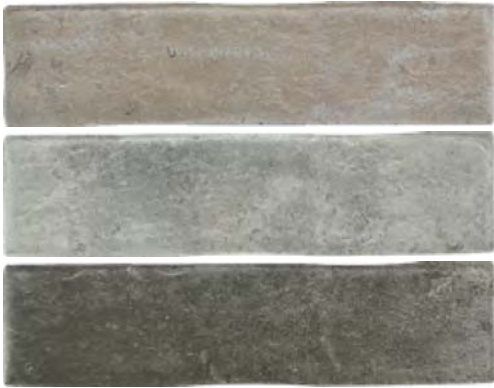

BRICKWALL

Metro | Subway

70 x 280mm

TORTORA

SAND

PERLA

GRAFITO

WALL