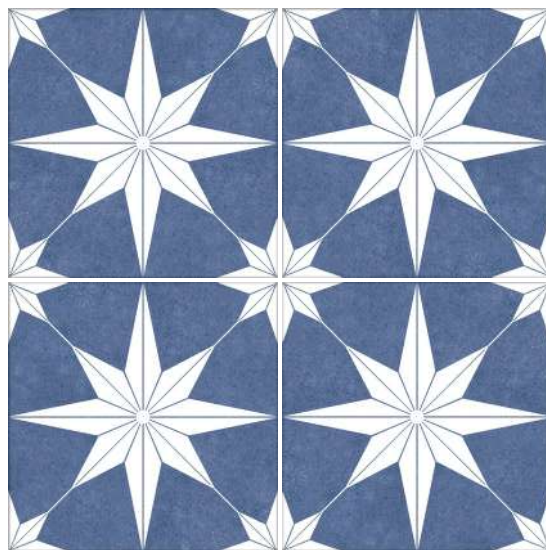

0049-RED
ARUBA DAHLIA
223X223(mm)

ARUBA

DECO HYDRAULIC

0049-BLU
ARUBA DAISY BLUE
223X223(mm)

ARUBA

DECO HYDRAULIC

0049-YLW
ARUBA DAISY YELLOW
223X223(mm)

TRIDENT

DECO HYDRAULIC

0037-BLK
TRIDENT NERO
250x220mm

TRIDENT

DECO HYDRAULIC

0037-WHT
TRIDENT BLANCO
250x220mm

STELLA

DECO HYDRAULIC

ØØ24-BLU
STELLA DAY
25ØX25Ø(mm)