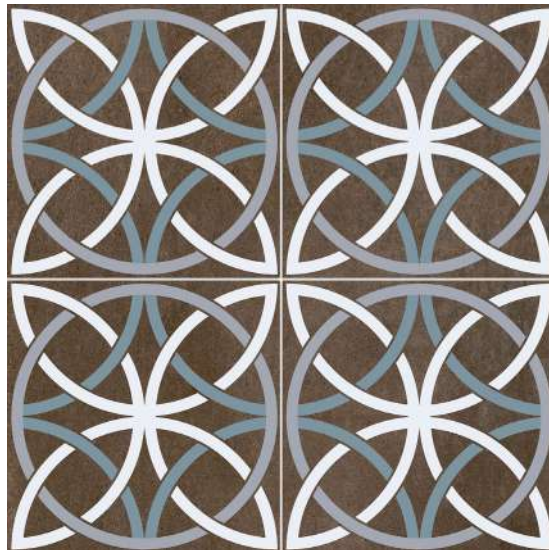

**DECOBELLA**

BERKELEY  
SLATE BLUE

# CHIC BOSHAM

DECO CHIC

**0040-BLK**  
CHIC BOSHAM BLACK  
450x450(mm)  
pre-corte 220x220(mm)

## DECO CHIC

**0020-BLU**  
BERKELEY SLATE BLUE  
45Øx45Ø(mm)  
pre-corte 22Øx22Ø(mm)